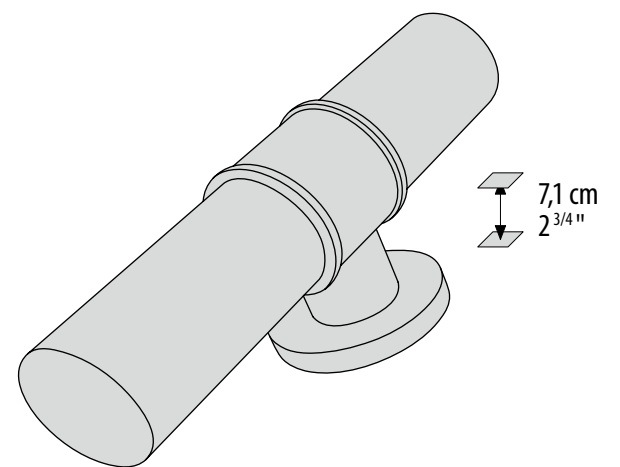

ALVEO

COROLLA

(left/right pull)

Adorned with Wee-Mosaic "Coro 01"
Satin Gold Finish

W: 10 cm x H: 20 cm x D: 4,8 cm
W: 3 7/8" x H: 7 7/8" x D: 1 7/8"

COROLLA

Struttura Maniglie: Lega di Alluminio
Per uso esterno, su richiesta.

SIAM (left/right pull)

SWING (left and right pull)

TAI (left/right pull)

TUBE (left/right pull)

AVVISO LEGALE

Ricevendo il presente catalogo SICIS, prendi atto ed accetti i seguenti termini e condizioni:

Il presente catalogo è e rimane di proprietà di SICIS S.r.l. ("SICIS").