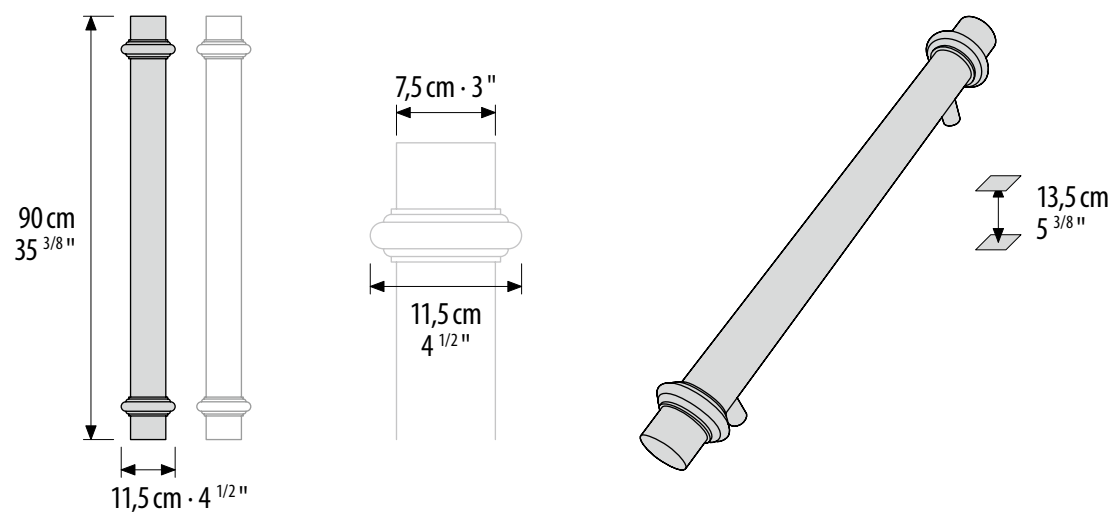

SIAM (left/right pull)