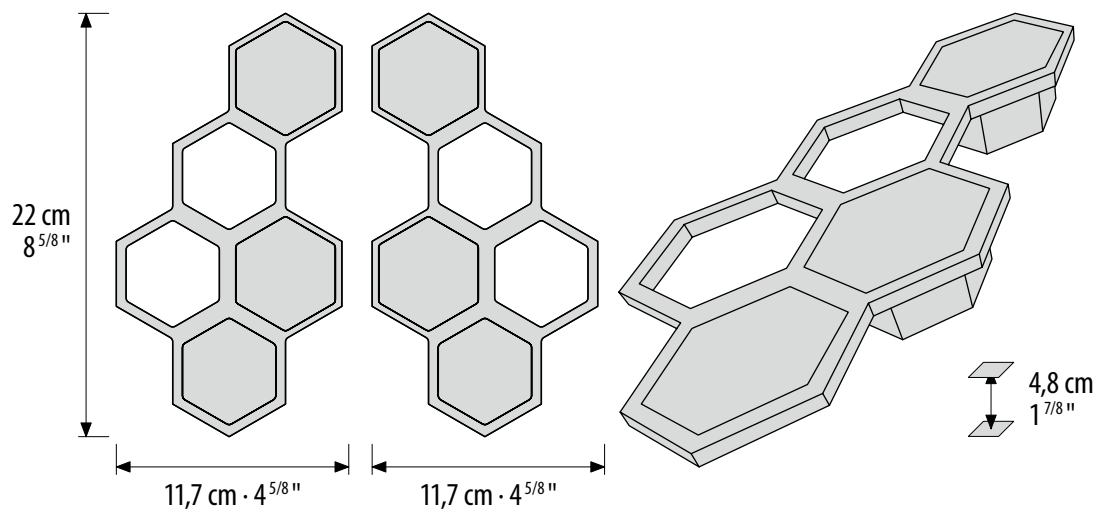

ARMSTRONG (left/right pull)