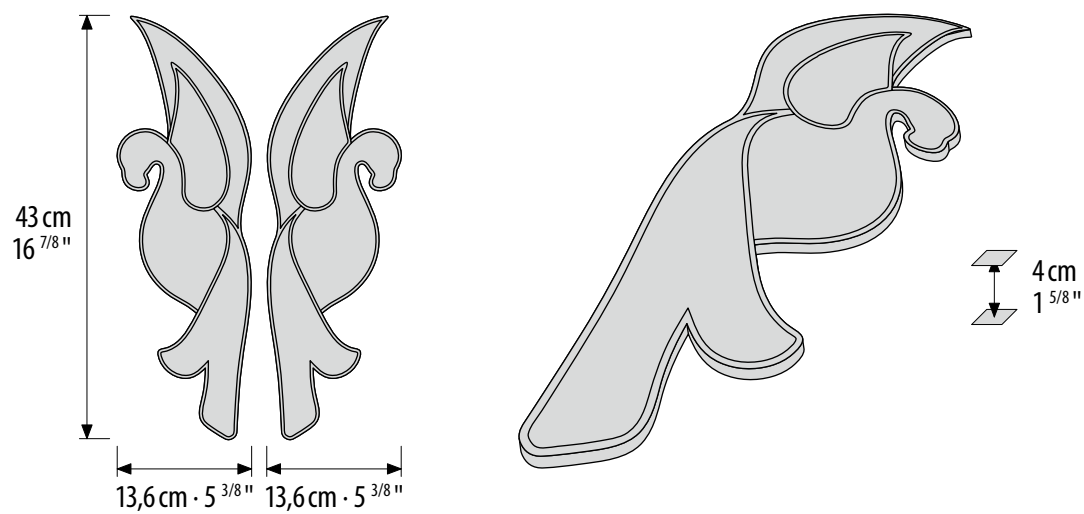

FITZGERALD (left/right pull)