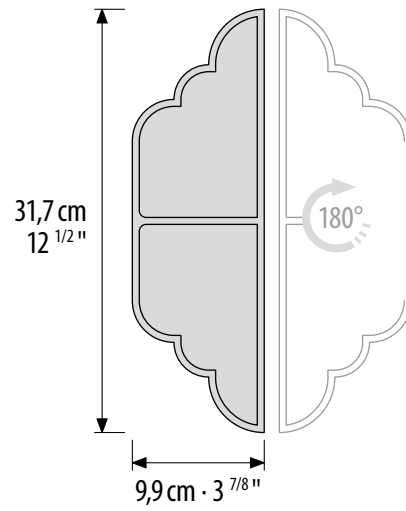

W: 14 cm x H: 30 cm x D: 5 cm
W: 5 1/2" x H: 11 3/4" x D: 2"

ALVEO

(left and right pull)

Adorned with Wee-Mosaic "Alve 01"
Antique Bronze Finish

W: 11,7 cm x H: 22 cm x D: 4,8 cm
W: 4 5/8" x H: 8 5/8" x D: 1 7/8"

ALVEO

COROLLA

(left/right pull)

Adorned with Wee-Mosaic "Coro 01"
Satin Gold Finish

W: 10 cm x H: 20 cm x D: 4,8 cm
W: 3 7/8" x H: 7 7/8" x D: 1 7/8"

COROLLA

Struttura Maniglie: Lega di Alluminio
Per uso esterno, su richiesta.

W: 9,9 cm x H: 31,7 cm x D: 4 cm
W: 3 7/8" x H: 12 1/2" x D: 1 5/8"

FLORENTIA
(left/right pull)
Adorned with Wee-Mosaic
Polished Gold Finish

W: 17,8 cm x H: 40 cm x D: 4 cm
W: 7" x H: 15 3/4" x D: 1 5/8"

SIAM (left/right pull)

SWING (left and right pull)

TAI (left/right pull)

TUBE (left/right pull)

AVVISO LEGALE

Ricevendo il presente catalogo SICIS, prendi atto ed accetti i seguenti termini e condizioni:

Il presente catalogo è e rimane di proprietà di SICIS S.r.l. ("SICIS").