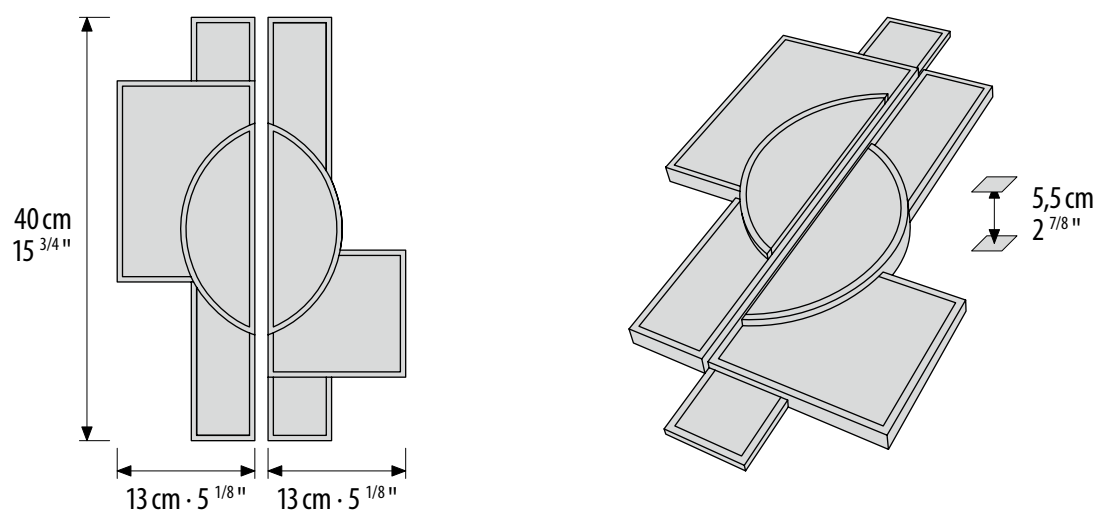

CLOUD (left/right pull)