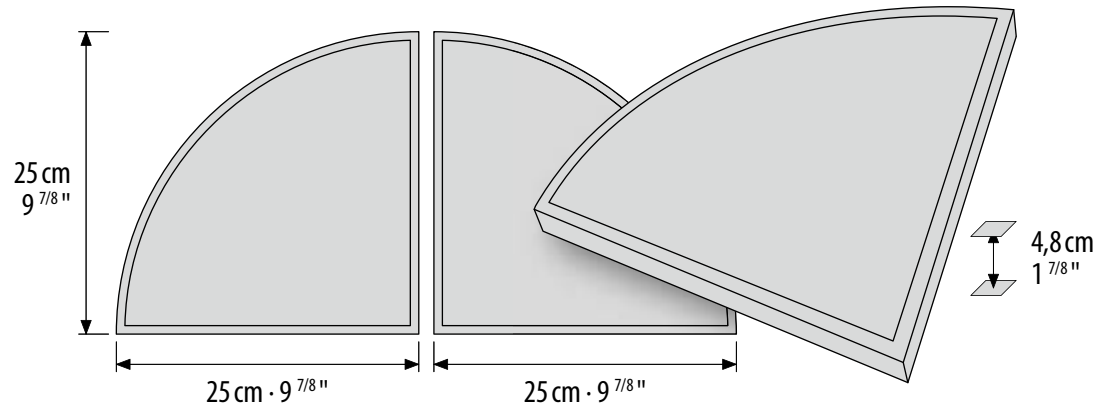

LUNE (left and right pull)