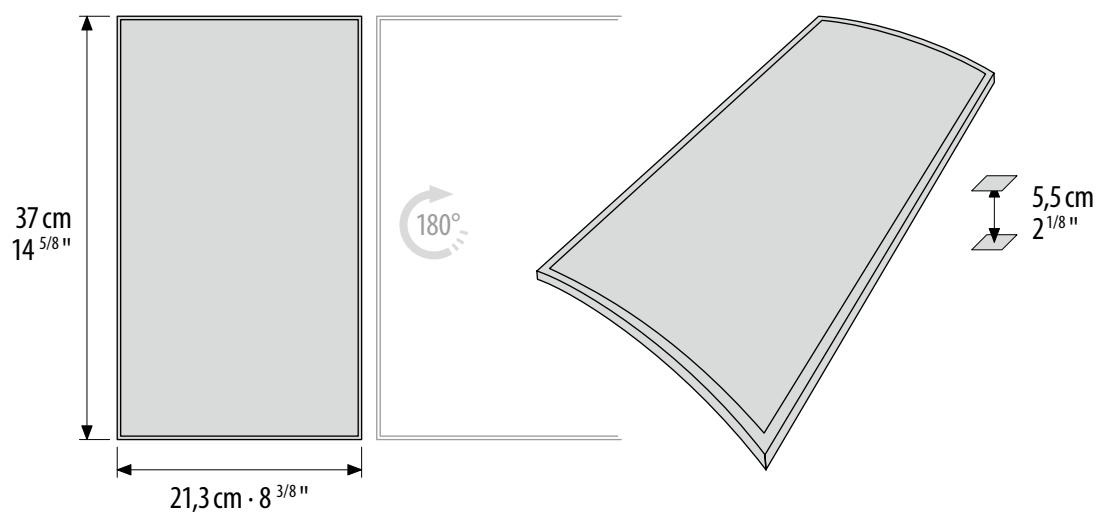

BROADWAY (left and right pull)