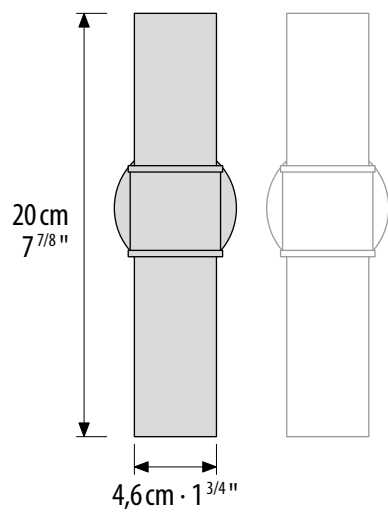

W: 14 cm x H: 30 cm x D: 5 cm
W: 5 1/2" x H: 11 3/4" x D: 2"

ALVEO

(left and right pull)

Adorned with Wee-Mosaic "Alve 01"
Antique Bronze Finish

W: 11,7 cm x H: 22 cm x D: 4,8 cm
W: 4 5/8" x H: 8 5/8" x D: 1 7/8"

ALVEO

COROLLA

(left/right pull)

Adorned with Wee-Mosaic "Coro 01"
Satin Gold Finish

W: 10 cm x H: 20 cm x D: 4,8 cm
W: 3 7/8" x H: 7 7/8" x D: 1 7/8"

COROLLA

Struttura Maniglie: Lega di Alluminio
Per uso esterno, su richiesta.

Struttura Maniglie: Lega di Alluminio
Per uso esterno, su richiesta.

Door Pulls Frame: Aluminium Alloy
For outdoor purposes, on demand.

SICIS

MAIA
(left/right pull)
 Adorned with Wee-Mosaic
Polished Gold Finish
 W: 16,1 cm x H: 36,9 cm x D: 4 cm
 W: 6 3/8" x H: 14 1/2" x D: 1 5/8"

SIAM (left/right pull)

SWING (left and right pull)

TAI (left/right pull)

TUBE (left/right pull)

AVVISO LEGALE

Ricevendo il presente catalogo SICIS, prendi atto ed accetti i seguenti termini e condizioni:

Il presente catalogo è e rimane di proprietà di SICIS S.r.l. ("SICIS").