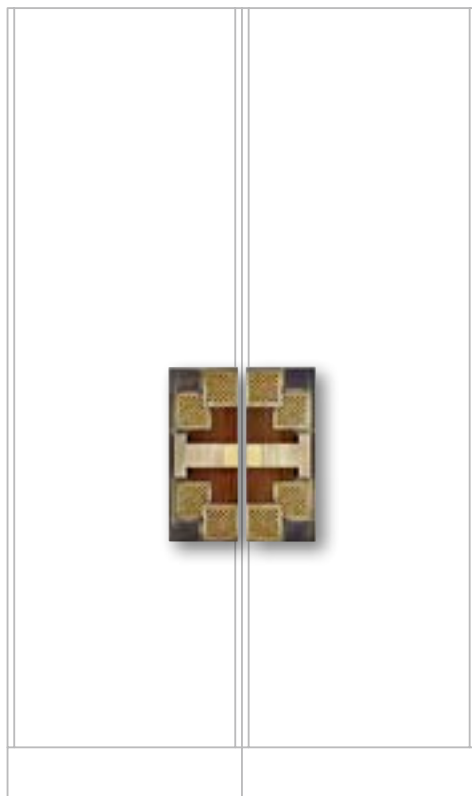

ALVEO

COROLLA

(left/right pull)

Adorned with Wee-Mosaic "Coro 01"
Satin Gold Finish

W: 10 cm x H: 20 cm x D: 4,8 cm
W: 3 7/8" x H: 7 7/8" x D: 1 7/8"

COROLLA

Struttura Maniglie: Lega di Alluminio
Per uso esterno, su richiesta.

W: 11,2 cm x H: 35 cm x D: 4,8 cm
W: 4 3/8" x H: 13 3/4" x D: 1 7/8"

GATSBY

GATSBY SILVER
(left and right pull)

Adorned with Wee-Mosaic "Plat 11"
Polished Chrome Finish

W: 11,2 cm x H: 35 cm x D: 4,8 cm
W: 4 3/8" x H: 13 3/4" x D: 1 7/8"

**GATSBY
SILVER**

Struttura Maniglie: Lega di Alluminio
Per uso esterno, su richiesta.

Door Pulls Frame: Aluminium Alloy
For outdoor purposes, on demand.

SICIS

FAUBOURG

FAUBOURG (left/right pull)

Adorned with Wee-Mosaic "Gold 31"
Antique Bronze, Pol. Gold & Pol. Ebony Finishes