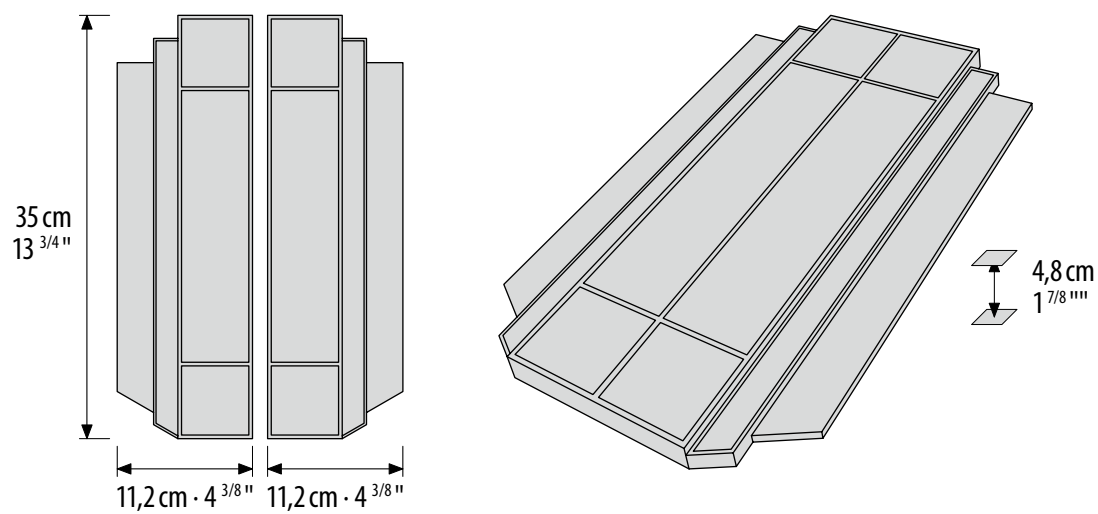

GERSHWIN (left/right pull)