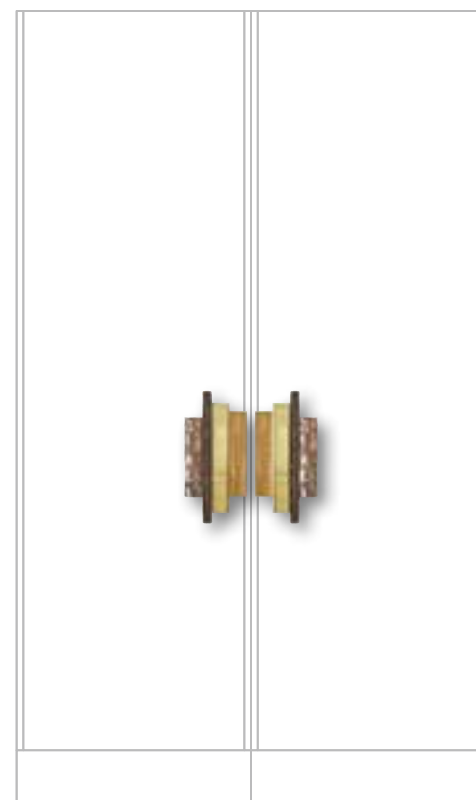

W: 14 cm x H: 30 cm x D: 5 cm
W: 5 1/2" x H: 11 3/4" x D: 2"

ALVEO

(left and right pull)

Adorned with Wee-Mosaic "Alve 01"
Antique Bronze Finish

W: 11,7 cm x H: 22 cm x D: 4,8 cm
W: 4 5/8" x H: 8 5/8" x D: 1 7/8"

ALVEO

COROLLA

(left/right pull)

Adorned with Wee-Mosaic "Coro 01"
Satin Gold Finish

W: 10 cm x H: 20 cm x D: 4,8 cm
W: 3 7/8" x H: 7 7/8" x D: 1 7/8"

COROLLA

Struttura Maniglie: Lega di Alluminio
Per uso esterno, su richiesta.