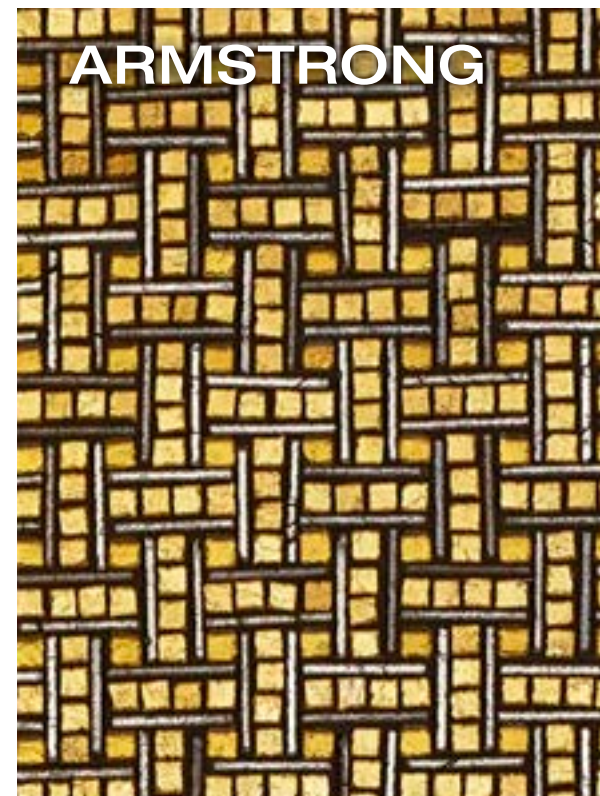

Adorned with Wee-Mosaic "Gold 26"
Polished Gold Finish

W: 19 cm x H: 50 cm x D: 4,8 cm
W: 7 1/2" x H: 19 5/8" x D: 1 7/8"

ARMSTRONG

Adorned with Wee-Mosaic "Plat 10"
Polished Chrome Finish

W: 19 cm x H: 50 cm x D: 4,8 cm
W: 7 1/2" x H: 19 5/8" x D: 1 7/8"

**ARMSTRONG
SILVER**