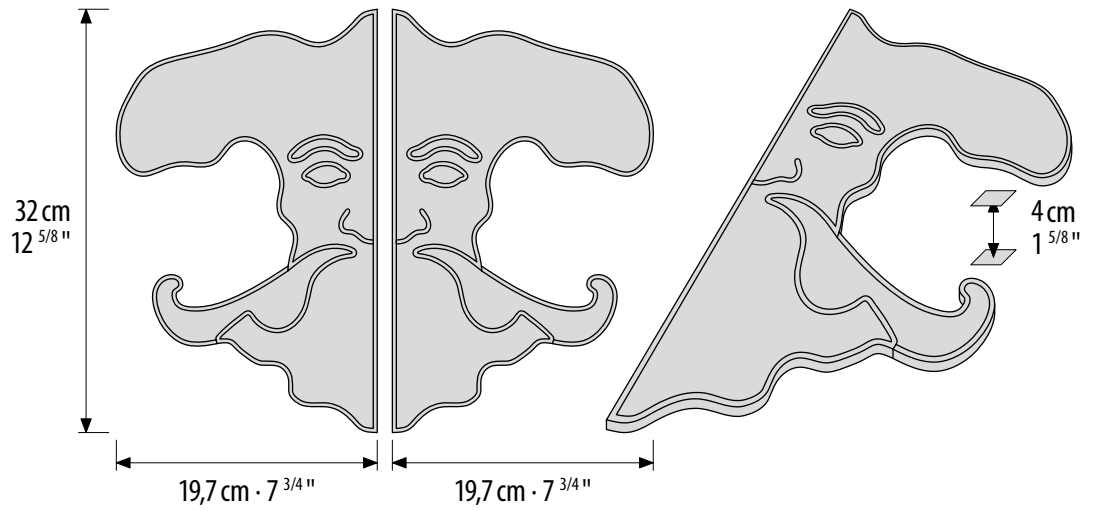

ALVEO

COROLLA

(left/right pull)

Adorned with Wee-Mosaic "Coro 01"
Satin Gold Finish

W: 10 cm x H: 20 cm x D: 4,8 cm
W: 3 7/8" x H: 7 7/8" x D: 1 7/8"

COROLLA

Struttura Maniglie: Lega di Alluminio
Per uso esterno, su richiesta.

JAZZ (left and right pull)

LUNE (left and right pull)

MAIA (left/right pull)

SICIS

OMENONE (left and right pull)

PLANET (left and right pull)

PORTER (left/right pull)

RAVEL (left/right pull)

SIAM (left/right pull)

SWING (left and right pull)

TAI (left/right pull)

TUBE (left/right pull)

AVVISO LEGALE

Ricevendo il presente catalogo SICIS, prendi atto ed accetti i seguenti termini e condizioni:

Il presente catalogo è e rimane di proprietà di SICIS S.r.l. ("SICIS").