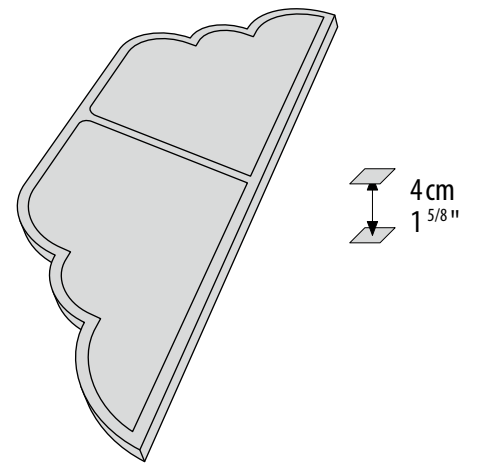

ALVEO

COROLLA

(left/right pull)

Adorned with Wee-Mosaic "Coro 01"
Satin Gold Finish

W: 10 cm x H: 20 cm x D: 4,8 cm
W: 3 7/8" x H: 7 7/8" x D: 1 7/8"

COROLLA

Struttura Maniglie: Lega di Alluminio
Per uso esterno, su richiesta.

SIAM (left/right pull)

SWING (left and right pull)

TAI (left/right pull)

TUBE (left/right pull)

AVVISO LEGALE

Ricevendo il presente catalogo SICIS, prendi atto ed accetti i seguenti termini e condizioni:

Il presente catalogo è e rimane di proprietà di SICIS S.r.l. ("SICIS").