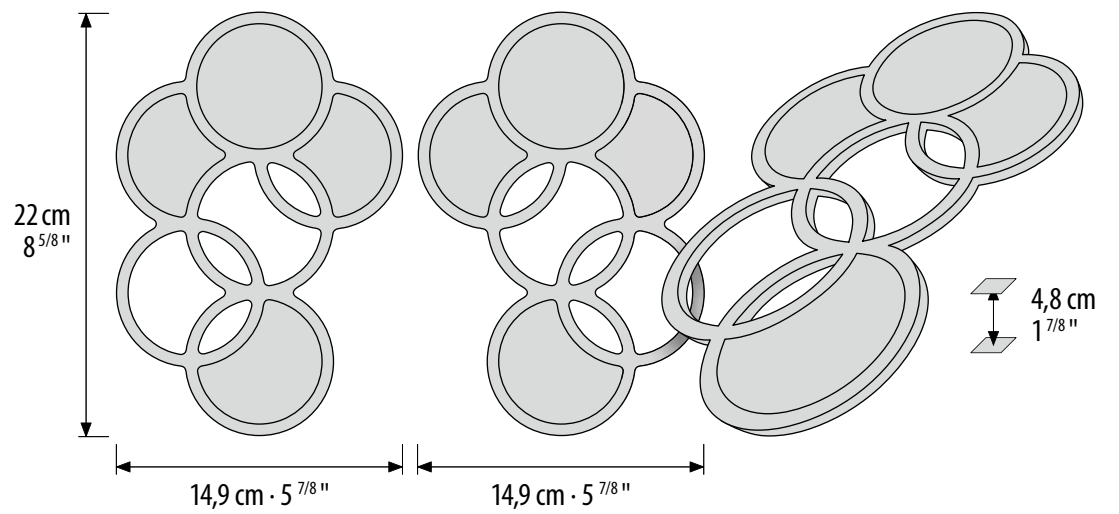

PORTER (left/right pull)