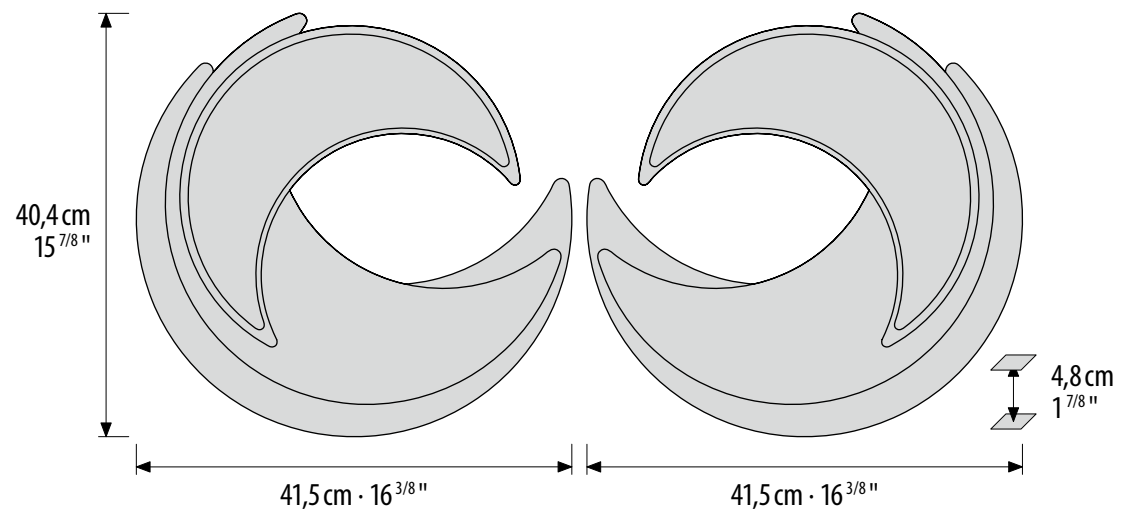

MAIA (left/right pull)